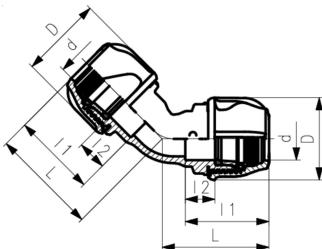

Oblouk 45°

- Instalace bez demontáže
- Vhodné pro PE a PEX trubky
- Voda: PN16
- Materiál: PP
- Těsnění: NBR v kvalitě pro pitnou vodu
- Barva: Modrá/černá

d (mm)	PN (bar)	Kód	SP	GP	Váha (kg)	D (mm)	L (mm)	l1 (mm)	l2 (mm)
20	16	158 400 016	1	150	0.068	45	65	54	19
25	16	158 400 017	1	90	0.104	53	82	59	21
32	16	158 400 018	1	60	0.173	64	84	66	23
40	16	158 400 019	30	0	0.262	75	96	76	26
50	16	158 400 020	20	0	0.514	97	113	88	30
63	16	158 400 021	10	0	0.900	114	133	104	35